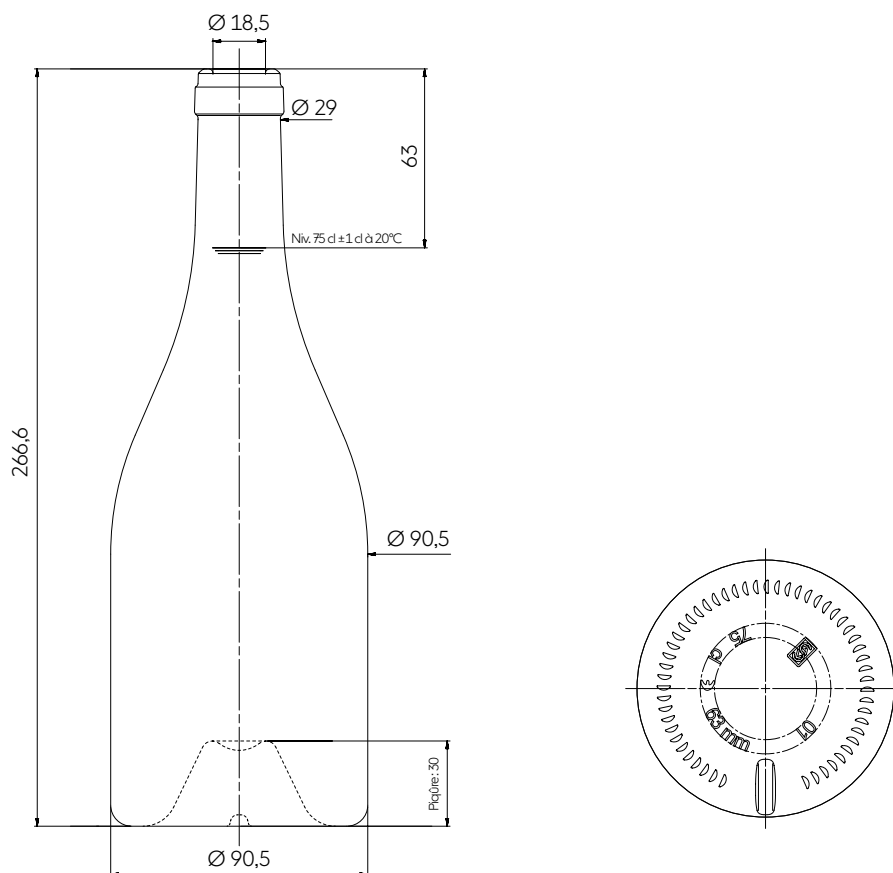

# BOURGOGNE ORIGIN 75 CL

PREMIUM +

Exposant une ligne gironde qui conjugue, sans compromis, la tradition et le style, la BOURGOGNE ORIGIN se distingue de l'offre Bourgogne classique à travers une hauteur de 266.6 mm. Son design différenciant joue également sur de multiples détails comme sa bague carrée bourgogne, sa droite étiquetable à l'épaule, sa piqûre de 30 mm avec boudine et, bien sûr, son poids plume de 520g. Cette silhouette organique et généreuse aux proportions enveloppantes propose en effet un poids optimisé de manière à minimiser son impact environnemental.

Showcasing a rounded line that unmistakably combines tradition and style, BOURGOGNE ORIGIN stands out from the classic bourgogne range on account of its 266.6 mm height. Its distinctive design also features a number of details, such as its square bourgogne finish, the ability to label the shoulder strap, its 30 mm punt and its featherweight of 520 grams. This organic, generous silhouette with its enveloping proportions is weight-optimized to minimize its environmental impact.

## CARACTÉRISTIQUES TECHNIQUES TECHNICAL FEATURES

Contenance Capacity	75 cl 25.36 oz
Référence Reference	7288
Bague Finish	Carrée Bourgogne
Poids Weight	520 g 18.34 oz
Hauteur totale Overall height	266,6 mm 10.50 in
Diamètre corps Body diameter	90,5 mm 3.56 in
Diamètre de débouchage Entrance bore diameter	18,5 mm 0.73 in
Niveau de remplissage Fill height	63 mm 2.48 in
Choix qualitatif Quality	Standard
Profondeur piqûre Punt height	30 mm 1.18 in
Teinte Glass color	<ul style="list-style-type: none"> <li>● Antique</li> <li>Antique Green</li> <li>○ Extra Blanc</li> <li>Extra White Flint</li> </ul>

## EMBALLAGE PACKING

Nombre d'articles par couche Bottles per layer	154
Nombre de couches Number of layers	7
Nombre d'articles par palette Bottles per pallet	1078
Poids total palette Pallet gross weight	567 kg
Hauteur totale Overall height	2,03 m