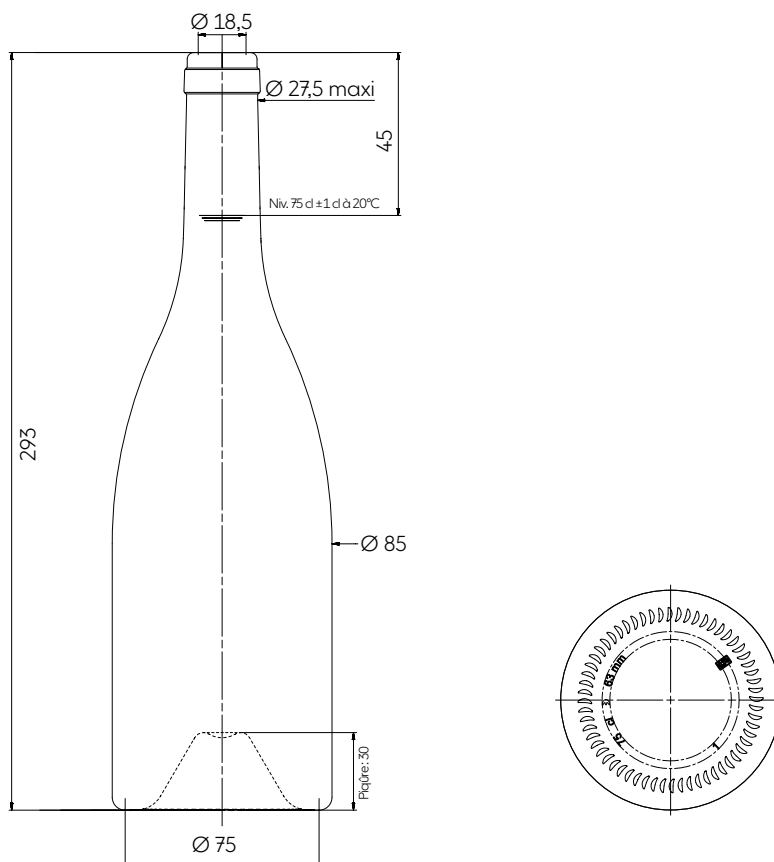

BOURGOGNE ROBLE 75 CL STANDARD PREMIUM

L'icône Bourguignonne s'allège en conservant ses proportions originelles sans les dénaturer : 293 mm de hauteur, un épaulement harmonieux, un jable droit à l'esthétique moderne, une piqûre ornée d'une boudine de 30 mm et un poids de verre optimisé de seulement 500g. La lisibilité de ce design intemporel couplé à la justesse de ses dimensions imposent naturellement la BOURGOGNE ROBLE comme une évidence pour les marques en quête d'héritage et de renouveau.

The iconic Bourgogne silhouette has been lightened, retaining its original modern aesthetic proportions without altering them: 293mm in height, a harmonious shoulder, straight sides, no curve at the base, a 30mm punt with a node and an optimized glass weight of just 500g. The simplicity of this timeless design, coupled with the precision of its dimensions, make the BOURGOGNE ROBLE an obvious choice for brands seeking heritage and renewal.

CARACTÉRISTIQUES TECHNIQUES TECHNICAL FEATURES

Contenance Capacity	75 cl 25.36 oz	75 cl 25.36 oz
Référence Reference	6916	6916
Bague Finish	Plate Unique	Plate Unique
Poids Weight	500 g 17.64 oz	500 g 17.64 oz
Hauteur totale Overall height	293 mm 11.54 in	293 mm 11.54 in
Diamètre corps Body diameter	85 mm 3.35 in	85 mm 3.35 in
Diamètre de débouchage Entrance bore diameter	18,5 mm 0.73 in	17,5 mm 0.69 in
Niveau de remplissage Fill height	63 mm 2.48 in	70 mm 2.76 in
Choix qualitatif Quality	Standard	Standard
Profondeur piqûre Punt height	30 mm 1.18 in	30 mm 1.18 in
Teinte Glass color	● Antique Antique Green	● Antique Antique Green

EMBALLAGE PACKING

Nombre d'articles par couche Bottles per layer	175
Nombre de couches Number of layers	7
Nombre d'articles par palette Bottles per pallet	1225
Poids total palette Pallet gross weight	641 kg
Hauteur totale Overall height	2,23 m