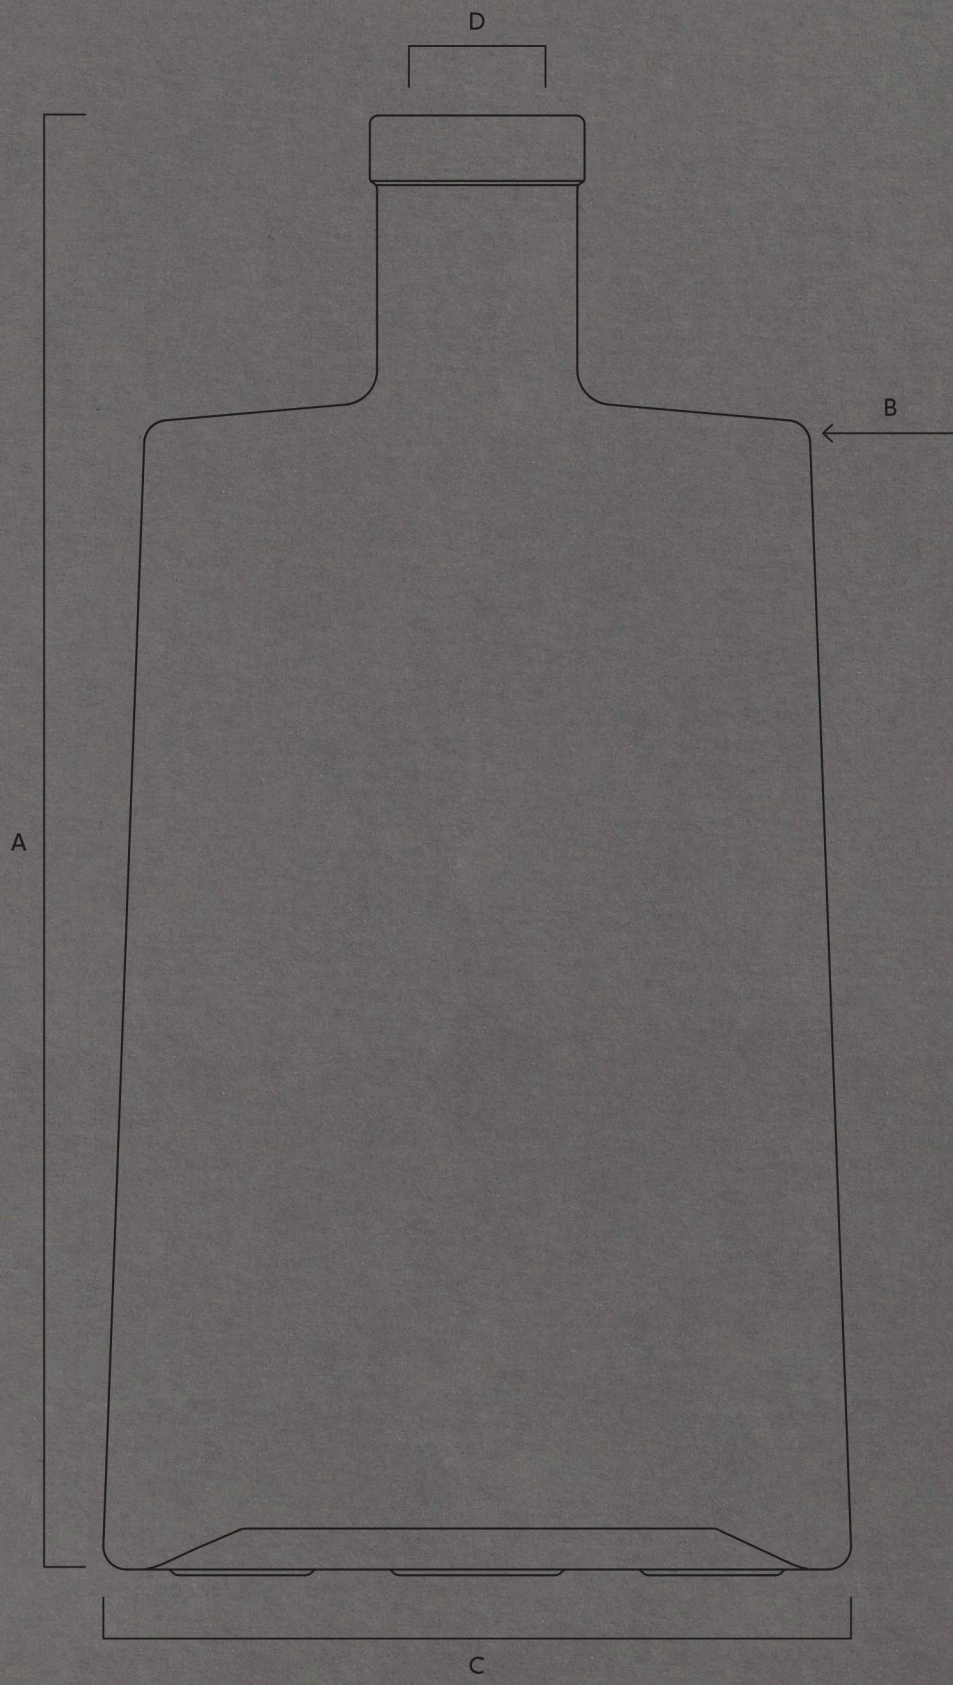

HERCULES, A DEMI-GOD OF
GRECO-ROMAN MYTHOLOGY
AND LEGENDARY HERO
FAMOUS FOR HIS STRENGTH,
HIS COURAGE AND HIS MANY
EXPLOITS, IS CELEBRATED HERE
THROUGH A DIVINE BOTTLE
OF EXCEPTIONAL CONTOURS.

Standing Standing	Extra Premium	Extra Premium
Référence Reference	5813 ©	5922 ©
Contenance Capacity	70 cl	75 cl
Bague Finish	Plate	Plate
Poids Weight	1165 gr	1200 gr
Hauteur totale (A) Overall height (A)	251 mm	251 mm
Épaule (B) Shoulder (B)	114,5 × 50,2 mm	118,1 × 51,5 mm
Pied (C) Base (C)	128,8 × 63,5 mm	132,9 × 65,4 mm
Ø Débouchage (D) Entrance bore Ø (D)	23 mm	23 mm
Épaisseur semelle Thickness sole	14 mm	14 mm
Choix qualitatif Quality	Haut de gamme	Haut de gamme

HERCULES

A: Hauteur totale – B: Épaule – C: Pied – D: Ø Débouchage
A: Overall height – B: Shoulder – C: Base – D: Entrance bore Ø

Édition 2019
Place de la Gare
60960 Feuquières, France
www.saverglass.com