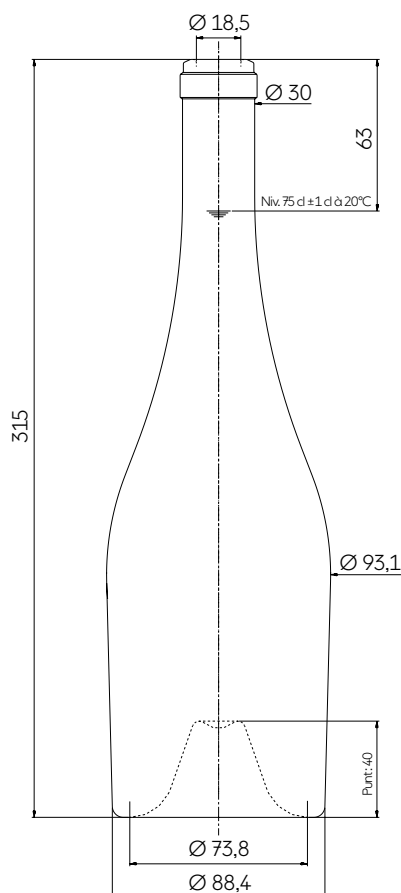

TECHNICAL FEATURES ESPECIFICACIONES TÉCNICAS

Capacity Capacidad	25,36 oz 75 cl	25,36 oz 75 cl
Reference Referencia	4979	4979
Finish Boca	Carrée Bourgogne Classique	Plate FA
Weight Peso	28.75 oz 815 g	28.75 oz 815 g
Overall height Altura total	12.40 in 315 mm	12.31 in 312,6 mm
Base diameter Diámetro de la base	3.48 in 88,4 mm	3.48 in 88,4 mm
Shoulder diameter Diámetro hombro	3.66 in 93,1 mm	3.66 in 93,1 mm
Entrance bore diameter Diámetro de entrada	0.73 in 18,5 mm	0.73 in 18,5 mm
Fill height Nivel de llenado	2.48 in 63 mm	2.48 in 63 mm
Quality Criterio de calidad	Standard + Estandard +	Standard + Estandard +
Punt height Altura picadura	1.57 in 40 mm	1.57 in 40 mm
Glass color Color de vidrio	● Antique Green Verde Antique	○ Extra White Flint Extra Blanco ● Antique Green Verde Antique

PACKING EMBALAJE

Number of bottles per layer Número de botellas por capa	120	120
Number of layers Número de capas	6	6
Number of bottles per pallet Número de botellas por palet	720	720
Pallet gross weight Peso total por palet	638 kg	638 kg
Overall height Altura total	2,05 m	2,05 m

The technical elements contained in this document are for guidance only, and do not form part of the product specification.

Los elementos técnicos en este documento no tienen carácter contractual, sino meramente informativos.

3, Place de la Gare - 60960 Feuquieres France — T +33 (0)3 44 46 45 45 | www.saverglass.com | February 2020