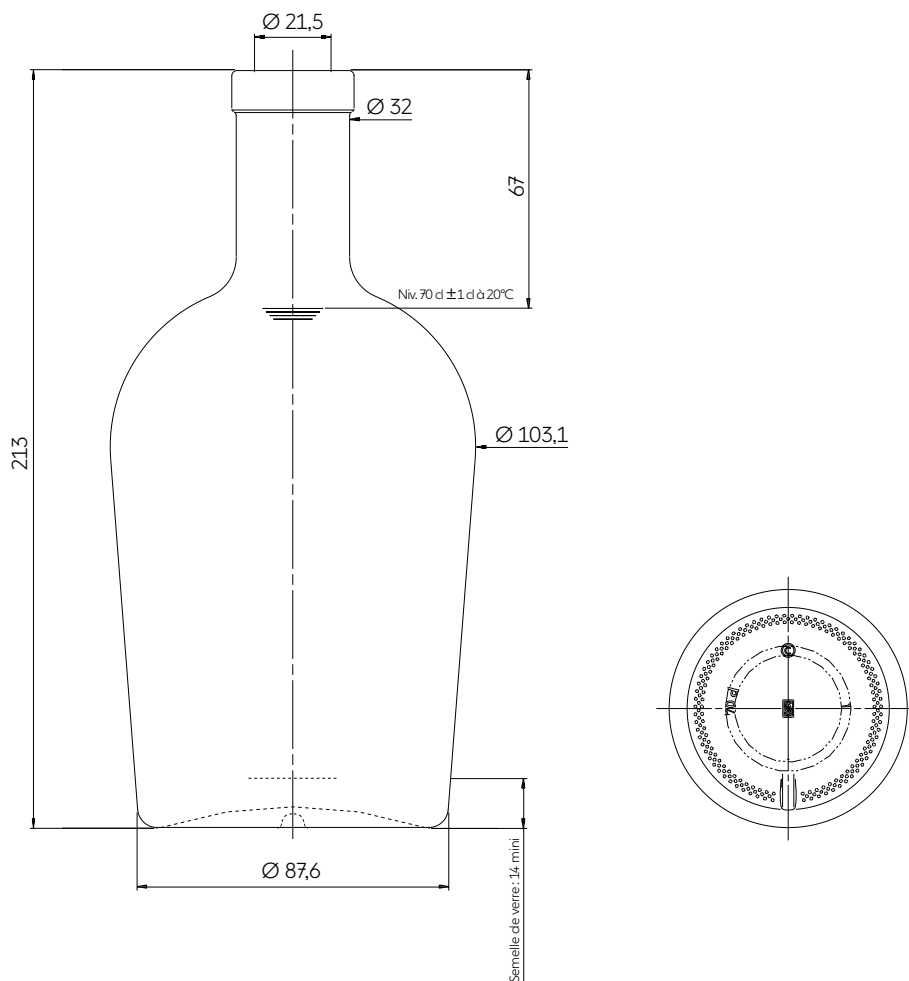

ISLAY 70 - 75 CL

EXTRA PREMIUM

ISLAY is characterized by a feminine and elegant silhouette, short tapered profile, thick glass base and full-bodied contours, adding perfectly to the model's versatility. This super premium bottle is suitable for both dark and clear spirits that seek a timeless and easily customizable bottle.

ISLAY se caracteriza por una silueta femenina y elegante, una forma baja y cónica, una gruesa base de vidrio y formas generosas que contribuyen plenamente a la versatilidad del modelo. Esta botella súper premium es adecuada tanto para bebidas espirituosas oscuras como blancas que buscan una botella atemporal y fácilmente personalizable.

TECHNICAL FEATURES ESPECIFICACIONES TÉCNICAS

Capacity Capacidad	23.67 oz 70 cl	25.36 oz 75 cl
Reference Referencia	4980	4981
Finish Boca	Plate	Plate
Weight Peso	28.57 oz 810 g	28.57 oz 810 g
Overall height Altura total	8.39 in 213 mm	8.39 in 213 mm
Maxi section Diámetro máximo sección	4.06 in 103,1 mm	4.15 in 105,5 mm
Mini section Diámetro mínimo sección	3.45 in 87,6 mm	3.54 in 90 mm
Entrance bore diameter Diámetro de entrada	0.85 in 21,5 mm	0.85 in 21,5 mm
Fill height Nivel de llenado	2.64 in 67 mm	2.64 in 67 mm
Quality Criterio de calidad	High grade Alta gama	High grade Alta gama
Base thickness Espesor del fondo	0.55 mini 14 mini	0.55 mini 14 mini
Glass color Color de vidrio	○ Extra White Flint Extra Blanco	○ Extra White Flint Extra Blanco

PACKING EMBALAJE

Number of bottles per layer Número de botellas por capa	99	99
Number of layers Número de capas	9	9
Number of bottles per pallet Número de botellas por palet	891	891
Pallet gross weight Peso total por palet	761 kg	763 kg
Overall height Altura total	2,09 m	2,09 m