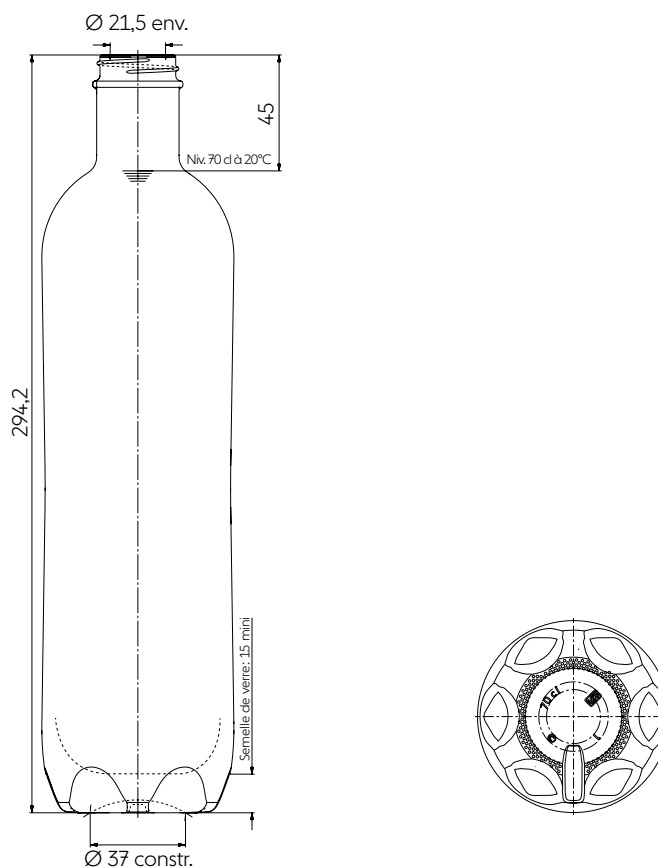

## TECHNICAL FEATURES ESPECIFICACIONES TÉCNICAS

Capacity Capacidad	23.67 oz 70 cl	23.67 oz 70 cl	25.36 oz 75 cl	25.36 oz 75 cl
Reference Referencia	4423	4423	4424	4424
Finish Boca	GPI 400/33	MCA2	GPI 400/33	MCA2
Weight Peso	27.83 oz 789 g	27.97 oz 793 g	28.15 oz 798 g	28.25 oz 801 g
Overall height Altura total	11.58 in 294,2 mm	11.99 in 304,6 mm	11.58 in 294,2 mm	11.99 in 304,6 mm
Maxi section Diámetro máximo sección	2.94 in 74,6 mm	2.94 in 74,6 mm	3.02 in 76,7 mm	3.02 in 76,7 mm
Mini section Diámetro mínimo sección	2.83 in 72 mm	2.83 in 72 mm	2.91 in 74 mm	2.91 in 74 mm
Entrance bore diameter Diámetro de entrada	0.85 in 21,5 mm	0.69 in 17,5 mm	0.85 in 21,5 mm	0.69 in 17,5 mm
Fill height Nivel de llenado	1.77 in 45 mm	0 in 0 mm	0 in 0 mm	0 in 0 mm
Quality Criterio de calidad	High grade Alta gama	High grade Alta gama	High grade Alta gama	High grade Alta gama
Base thickness Espesor del fondo	0.59 mini 15 mini	0.59 mini 15 mini	0.59 mini 15 mini	0.59 mini 15 mini
Glass color Color de vidrio	○ Extra White Flint Extra Blanco	○ Extra White Flint Extra Blanco	○ Extra White Flint Extra Blanco	○ Extra White Flint Extra Blanco

70 cl  
Modèle déposé « Design Saverglass »  
Saverglass Registered Design