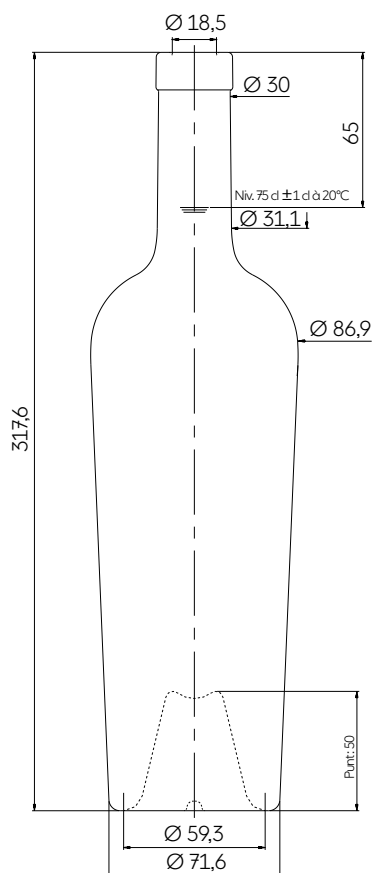

# CONSTANCE 75 CL

SUPER PREMIUM

In the Bordeaux range, CONSTANCE plays the timeless chic card. Slightly tapered, with a sloped shoulder and deep punt, it has the lines of an exclusive and original flask.

## TECHNICAL FEATURES ESPECIFICACIONES TÉCNICAS

Capacity Capacidad	25.36 oz 75 cl	25.36 oz 75 cl
Reference Referencia	5019	5019
Finish Boca	Carrée Bourgogne Classique	Plate FA
Weight Peso	30.33 oz 860 g	30.33 oz 860 g
Overall height Altura total	12.52 in 318 mm	12.50 in 317,6 mm
Base diameter Diámetro de la base	2.82 in 71,6 mm	2.82 in 71,6 mm
Shoulder diameter Diámetro hombro	3.42 in 86,9 mm	3.42 in 86,9 mm
Entrance bore diameter Diámetro de entrada	0.73 in 18,5 mm	0.73 in 18,5 mm
Fill height Nivel de llenado	2.56 in 65 mm	2.56 in 65 mm
Quality Criterio de calidad	Standard + Estandard +	Standard + Estandard +
Punt height Altura picadura	1.97 in 50 mm	1.97 in 50 mm
Glass color Color de vidrio	● Antique Green Verde Antique	● Antique Green Verde Antique

## PACKING EMBALAJE

Number of bottles per layer Número de botellas por capa	143	143
Number of layers Número de capas	6	6
Number of bottles per pallet Número de botellas por palet	858	858
Pallet gross weight Peso total por palet	792 kg	792 kg
Overall height Altura total	2,08 m	2,08 m