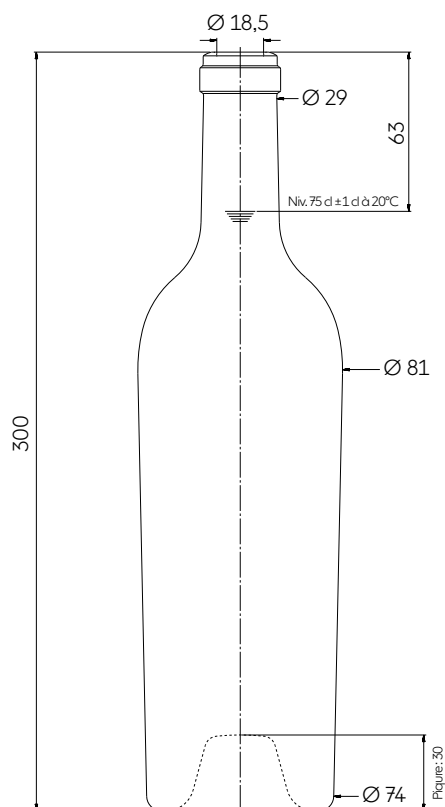

CARACTÉRISTIQUES TECHNIQUES TECHNICAL FEATURES

Contenance Capacity	75 cl 25.36 oz
Référence Reference	4383
Bague Finish	Carrée Bourgogne SB 29
Poids Weight	600 g 21.16 oz
Hauteur totale Overall height	300 mm 11.81 in
Diamètre pied Base diameter	74 mm 2.91 in
Diamètre épaule Shoulder diameter	81 mm 3.19 in
Diamètre de débouchage Entrance bore diameter	18,5 mm 0.73 in
Niveau de remplissage Fill height	63 mm 2.48 in
Choix qualitatif Quality	Standard
Profondeur pique Punt height	30 mm 1.18 in
Teinte Glass color	☐ Extra Blanc * Extra White Flint ☒ Antique Antique Green

EMBALLAGE PACKING

Nombre d'articles par couche Bottles per layer	168
Nombre de couches Number of layers	6
Nombre d'articles par palette Bottles per pallet	1008
Poids total palette Pallet gross weight	659 kg
Hauteur totale Overall height	1.97 m

*: Sur commande Made to order

Les éléments techniques figurant sur ce document n'ont pas de caractère contractuel, ils sont communiqués à titre indicatif.

The technical elements contained in this document are for guidance only, and do not form part of the product specification.

3, Place de la Gare - 60960 Feuquieres France — T +33 (0)3 44 46 45 45 | www.saverglass.com | juillet 2019